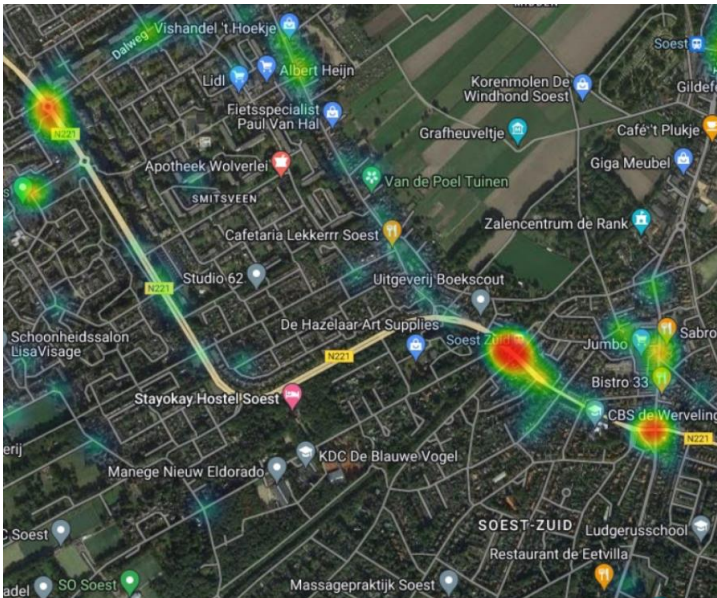

Vindt u meer toerisme en werkgelegenheid een goed idee, ook als dat meer drukte oplevert?

Mobiliteit en verkeersveiligheid

Wandelroute 

Waar mist u wandelroutes?

83 lijnen op de kaart

Toelichting

Wandel/fietsroute

Mist u recreatieve wandel- en fietsroutes en zo ja, waar?

55 lijnen op de kaart

Toelichting

Bushalte 

Waar mist u bushaltes?

54 punten op de kaart

Toelichting:

Knelpunten ⚠️

Wat zijn de grootste knelpunten voor minder valide mensen?

57 punten op de kaart

Welke oplossing heeft u hiervoor?

Verkeersveiligheid 🚗

Wat zijn volgens u de grootse problemen met de verkeersveiligheid?

287 punten op de kaart

46 gebieden op de kaart

Toelichting

Extra recreatiegebied +

Waar ziet u mogelijkheden voor extra recreatiegebieden?

96 gebieden op de kaart

Toelichting

Wateroverlast

Waar ziet u wateroverlast bij heftige regenbuien?