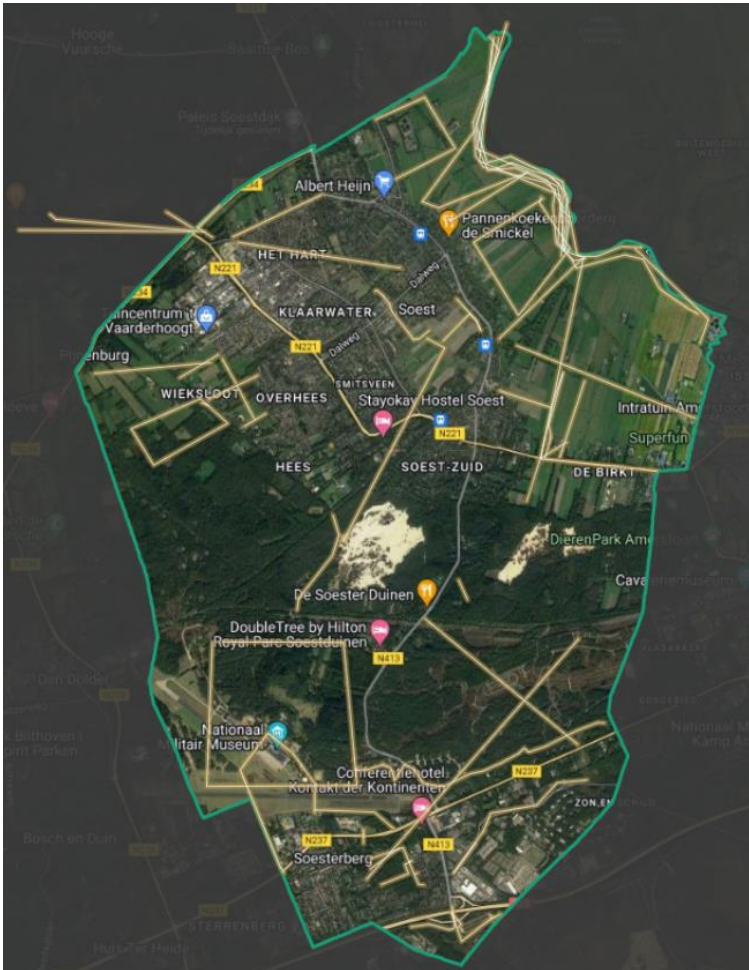

334 punten op de kaart

Toelichting:

Hoe kunnen we meer woningen bouwen en toch het dorpse en groene karakter van Soest en Soesterberg behouden?

Vindt u hoogbouw in uw buurt acceptabel (3 verdiepingen hoger dan nu in uw straat) om het woningtekort op te lossen?

Vindt u meer toerisme en werkgelegenheid een goed idee, ook als dat meer drukte oplevert?

Mobiliteit en verkeersveiligheid

Wandelroute 

Waar mist u wandelroutes?

83 lijnen op de kaart

Toelichting

Wandel/fietsroute

Mist u recreatieve wandel- en fietsroutes en zo ja, waar?

55 lijnen op de kaart

Toelichting

Bushalte 

Waar mist u bushaltes?

54 punten op de kaart

Toelichting:

Knelpunten ⚠️

Wat zijn de grootste knelpunten voor minder valide mensen?

57 punten op de kaart

Welke oplossing heeft u hiervoor?

Verkeersveiligheid 🚗

Wat zijn volgens u de grootse problemen met de verkeersveiligheid?

287 punten op de kaart