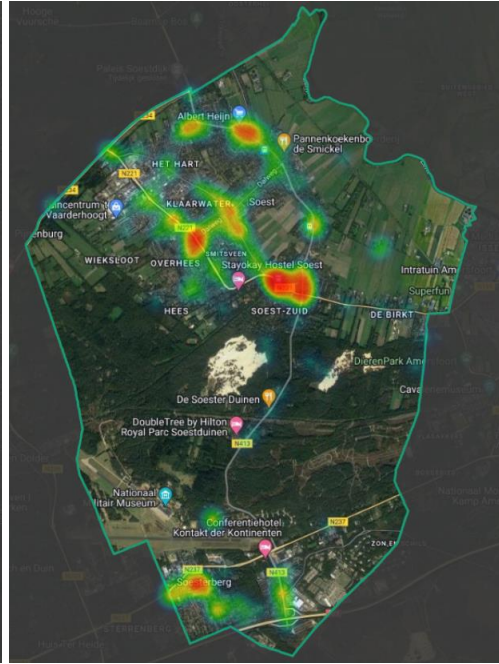

Vindt u meer toerisme en werkgelegenheid een goed idee, ook als dat meer drukte oplevert?

Mobiliteit en verkeersveiligheid

Wandelroute 

Waar mist u wandelroutes?

83 lijnen op de kaart

Toelichting

Wandel/fietsroute

Mist u recreatieve wandel- en fietsroutes en zo ja, waar?

55 lijnen op de kaart

Toelichting

Bushalte 

Waar mist u bushaltes?

54 punten op de kaart

Toelichting:

Knelpunten ⚠️

Wat zijn de grootste knelpunten voor minder valide mensen?

57 punten op de kaart

Welke oplossing heeft u hiervoor?

Verkeersveiligheid 🚗

Wat zijn volgens u de grootse problemen met de verkeersveiligheid?

287 punten op de kaart

46 gebieden op de kaart

Toelichting

Extra recreatiegebied +

Waar ziet u mogelijkheden voor extra recreatiegebieden?

96 gebieden op de kaart

Toelichting

Wateroverlast

Waar ziet u wateroverlast bij heftige regenbuien?