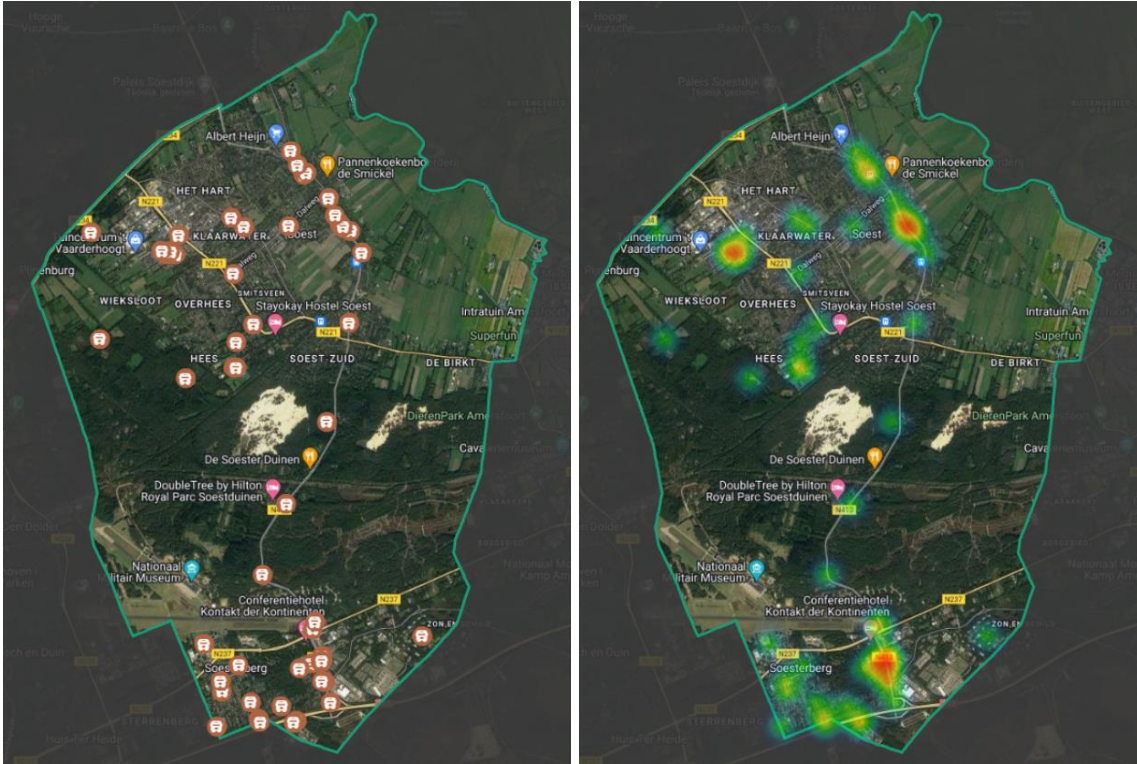

Vindt u meer toerisme en werkgelegenheid een goed idee, ook als dat meer drukte oplevert?

Mobiliteit en verkeersveiligheid

Wandelroute 

Waar mist u wandelroutes?

83 lijnen op de kaart

Toelichting

Wandel/fietsroute

Mist u recreatieve wandel- en fietsroutes en zo ja, waar?

55 lijnen op de kaart

Toelichting

Bushalte 

Waar mist u bushaltes?

54 punten op de kaart

Toelichting:

Knelpunten ⚠️

Wat zijn de grootste knelpunten voor minder valide mensen?

57 punten op de kaart

Welke oplossing heeft u hiervoor?

Verkeersveiligheid 🚗

Wat zijn volgens u de grootse problemen met de verkeersveiligheid?

287 punten op de kaart

46 gebieden op de kaart

Toelichting

Extra recreatiegebied +

Waar ziet u mogelijkheden voor extra recreatiegebieden?

96 gebieden op de kaart

Toelichting

Wateroverlast

Waar ziet u wateroverlast bij heftige regenbuien?