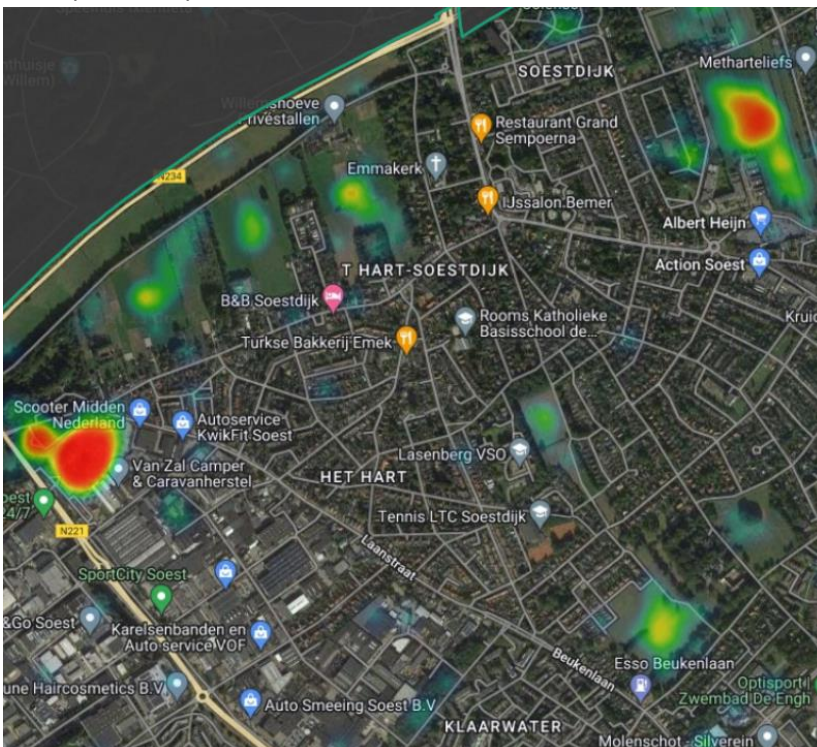

Kaart van Soest

Toekomstige woningbouw 🏠

Waar zou u nieuwe woningen plaatsen?

Er is een tekort in onze gemeente aan woningen. Als we nieuwe huizen gaan bouwen, wat is dan volgens u de meest geschikte plek?

1028 punten op de kaart

Toelichting:

Woning voor later

Als u later minder mobiel bent waar zou u dan willen wonen?
(U kunt een bestaand gebouw of een nieuwe locatie
aanwijzen)

Het kan zijn dat u dan liever dichtbij de huisarts, de supermarkt of een
ontmoetingsruimte wilt wonen. Of juist samen met anderen in een nieuwe
woonvorm.

Vindt u meer toerisme en werkgelegenheid een goed idee, ook als dat meer drukte oplevert?

Mobiliteit en verkeersveiligheid

Wandelroute 

Waar mist u wandelroutes?

83 lijnen op de kaart

Toelichting

Wandel/fietsroute

Mist u recreatieve wandel- en fietsroutes en zo ja, waar?

55 lijnen op de kaart

Toelichting

Bushalte 

Waar mist u bushaltes?

54 punten op de kaart

Toelichting:

Knelpunten ⚠️