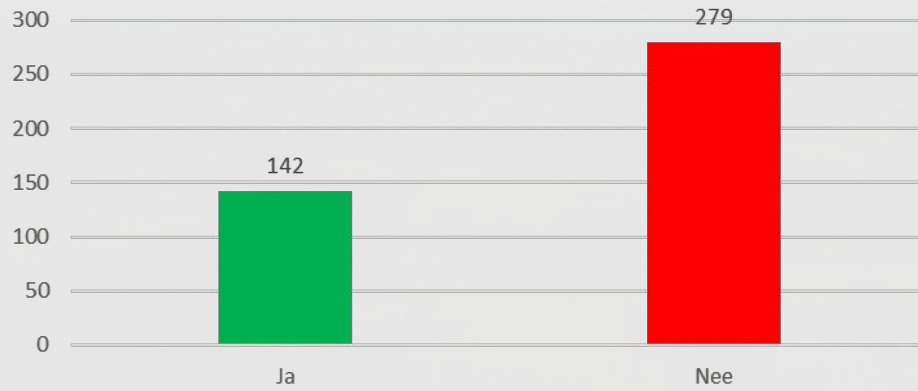

334 punten op de kaart

Toelichting:

Hoe kunnen we meer woningen bouwen en toch het dorpse en groene karakter van Soest en Soesterberg behouden?

Vindt u hoogbouw in uw buurt acceptabel (3 verdiepingen hoger dan nu in uw straat) om het woningtekort op te lossen?

Vindt u dat we woningen mogen bouwen ten koste van ruimte voor bedrijven? Minder bedrijven en meer woningen, betekent minder werkgelegenheid in Soest en meer forensen, dus meer druk en kosten voor het wegennet.