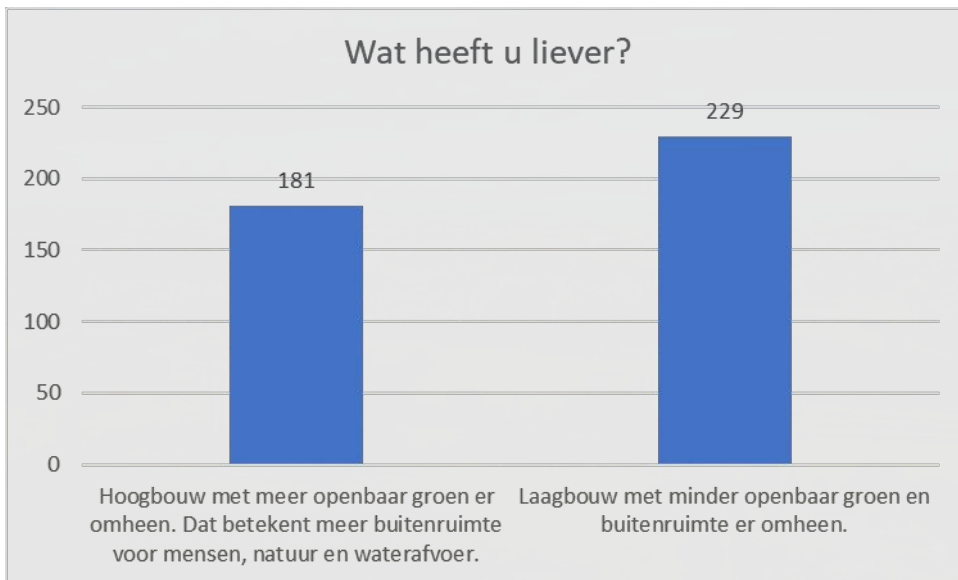

Hoe kunnen we meer woningen bouwen en toch het dorpse en groene karakter van Soest en Soesterberg behouden?