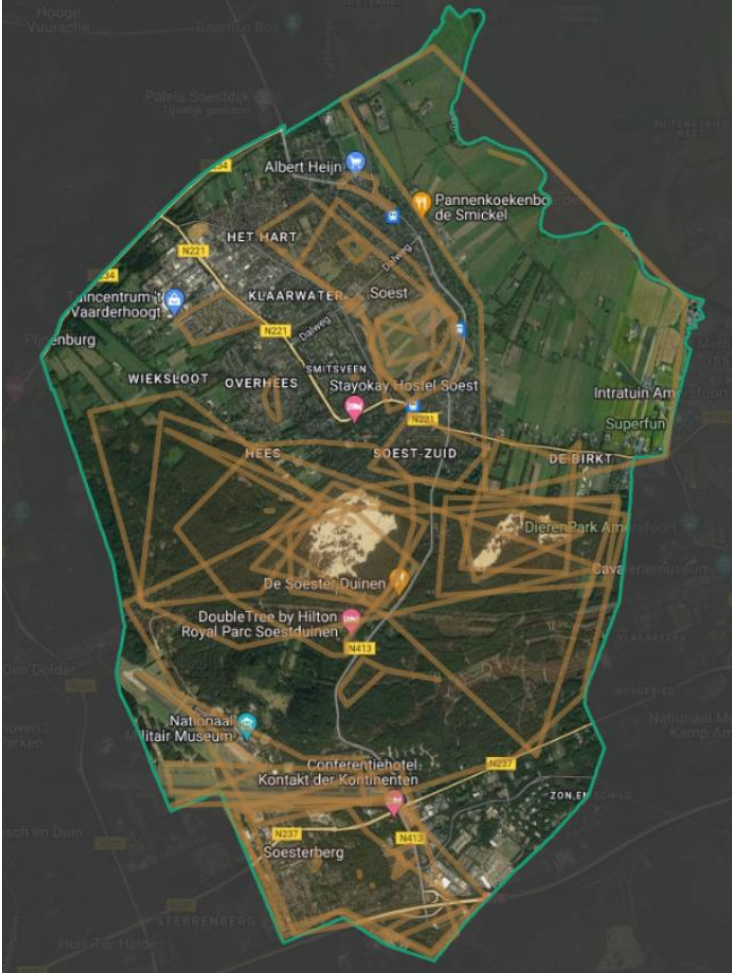

Kaart van Soest

Toekomstige woningbouw 🏠

Waar zou u nieuwe woningen plaatsen?

Er is een tekort in onze gemeente aan woningen. Als we nieuwe huizen gaan bouwen, wat is dan volgens u de meest geschikte plek?

Wat zijn de grootste knelpunten voor minder valide mensen?

57 punten op de kaart

Welke oplossing heeft u hiervoor?

Verkeersveiligheid 🚗

Wat zijn volgens u de grootse problemen met de verkeersveiligheid?

287 punten op de kaart

46 gebieden op de kaart

Toelichting

Extra recreatiegebied +

Waar ziet u mogelijkheden voor extra recreatiegebieden?

96 gebieden op de kaart

Toelichting

Wateroverlast

Waar ziet u wateroverlast bij heftige regenbuien?

58 gebieden op de kaart

Welke oplossingen ziet u hiervoor?

Droogte ☁

Waar ziet u extreme droogte bij een hittegolf?

42 gebieden op de kaart

Welke oplossingen ziet u hiervoor?

Vragen buiten de kaart

Laatste pagina