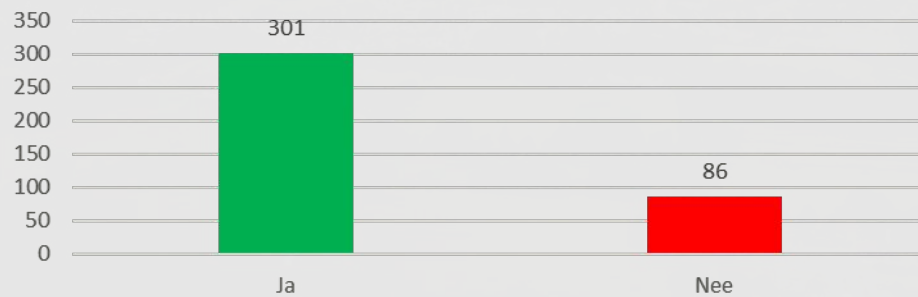

334 punten op de kaart

Toelichting:

Hoe kunnen we meer woningen bouwen en toch het dorpse en groene karakter van Soest en Soesterberg behouden?

Vindt u hoogbouw in uw buurt acceptabel (3 verdiepingen hoger dan nu in uw straat) om het woningtekort op te lossen?

Vindt u dat we woningen mogen bouwen ten koste van ruimte voor bedrijven? Minder bedrijven en meer woningen, betekent minder werkgelegenheid in Soest en meer forensen, dus meer druk en kosten voor het wegennet.