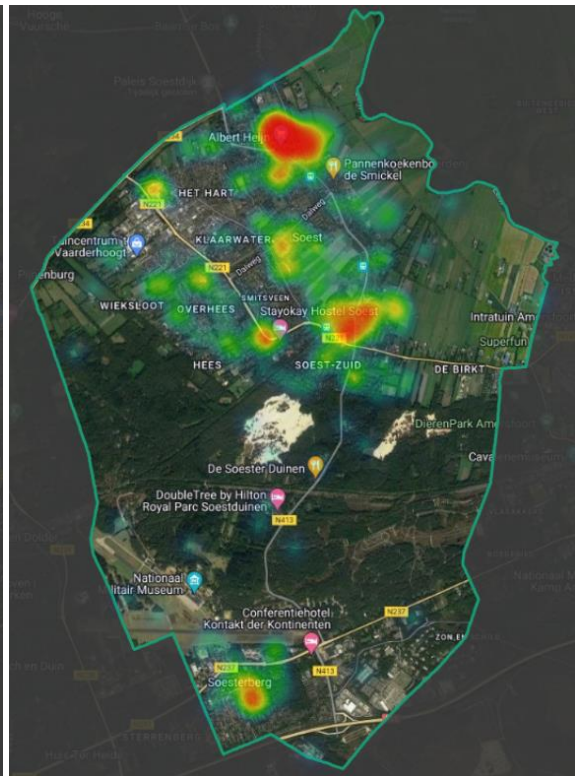

Kaart van Soest

Toekomstige woningbouw 🏠

Waar zou u nieuwe woningen plaatsen?

Er is een tekort in onze gemeente aan woningen. Als we nieuwe huizen gaan bouwen, wat is dan volgens u de meest geschikte plek?

1028 punten op de kaart

Toelichting:

Woning voor later

Als u later minder mobiel bent waar zou u dan willen wonen?
(U kunt een bestaand gebouw of een nieuwe locatie
aanwijzen)

Het kan zijn dat u dan liever dichtbij de huisarts, de supermarkt of een
ontmoetingsruimte wilt wonen. Of juist samen met anderen in een nieuwe
woonvorm.

334 punten op de kaart

Toelichting:

Hoe kunnen we meer woningen bouwen en toch het dorpse en groene karakter van Soest en Soesterberg behouden?

Vindt u hoogbouw in uw buurt acceptabel (3 verdiepingen hoger dan nu in uw straat) om het woningtekort op te lossen?

Vindt u meer toerisme en werkgelegenheid een goed idee, ook als dat meer drukte oplevert?

Mobiliteit en verkeersveiligheid

Wandelroute 

Waar mist u wandelroutes?

83 lijnen op de kaart

Toelichting

Wandel/fietsroute