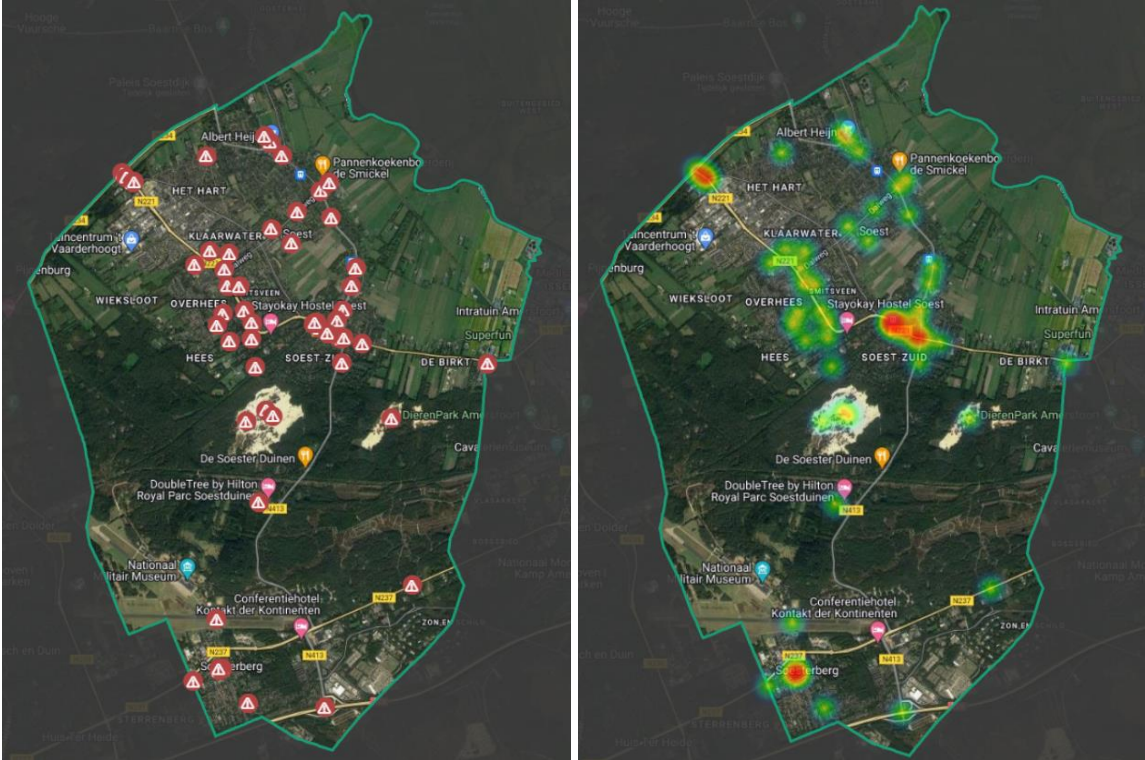

Vindt u meer toerisme en werkgelegenheid een goed idee, ook als dat meer drukte oplevert?

Mobiliteit en verkeersveiligheid

Wandelroute 

Waar mist u wandelroutes?

83 lijnen op de kaart

Toelichting

Wandel/fietsroute

Mist u recreatieve wandel- en fietsroutes en zo ja, waar?

55 lijnen op de kaart

Toelichting

Bushalte 

Waar mist u bushaltes?

54 punten op de kaart

Toelichting:

Knelpunten ⚠️

Wat zijn de grootste knelpunten voor minder valide mensen?

57 punten op de kaart

Welke oplossing heeft u hiervoor?

Verkeersveiligheid 🚗

Wat zijn volgens u de grootse problemen met de verkeersveiligheid?

287 punten op de kaart

46 gebieden op de kaart

Toelichting

Extra recreatiegebied +

Waar ziet u mogelijkheden voor extra recreatiegebieden?

96 gebieden op de kaart

Toelichting

Wateroverlast

Waar ziet u wateroverlast bij heftige regenbuien?