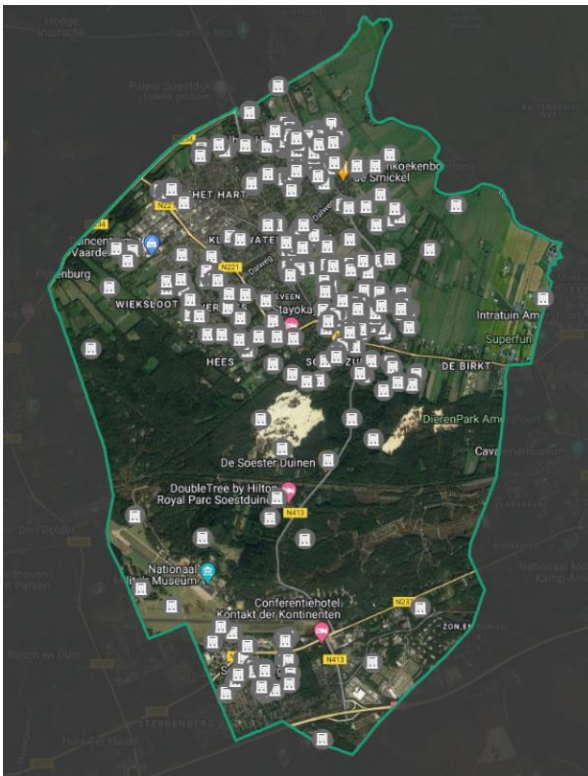

Kaart van Soest

Toekomstige woningbouw 🏠

Waar zou u nieuwe woningen plaatsen?

Er is een tekort in onze gemeente aan woningen. Als we nieuwe huizen gaan bouwen, wat is dan volgens u de meest geschikte plek?

1028 punten op de kaart

Toelichting:

Woning voor later

Als u later minder mobiel bent waar zou u dan willen wonen?
(U kunt een bestaand gebouw of een nieuwe locatie
aanwijzen)

Het kan zijn dat u dan liever dichtbij de huisarts, de supermarkt of een
ontmoetingsruimte wilt wonen. Of juist samen met anderen in een nieuwe
woonvorm.

334 punten op de kaart

Toelichting:

Hoe kunnen we meer woningen bouwen en toch het dorpse en groene karakter van Soest en Soesterberg behouden?

Vindt u hoogbouw in uw buurt acceptabel (3 verdiepingen hoger dan nu in uw straat) om het woningtekort op te lossen?

Vindt u meer toerisme en werkgelegenheid een goed idee, ook als dat meer drukte oplevert?

Mobiliteit en verkeersveiligheid

Wandelroute 

Waar mist u wandelroutes?

83 lijnen op de kaart

Toelichting

Wandel/fietsroute