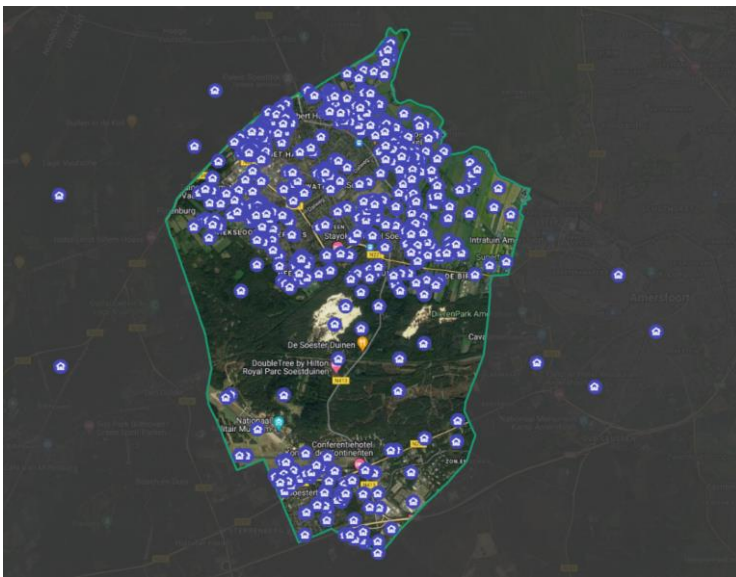

SMARTICIPATIE
PARTICIPATIE ANNO NU

Enquête

Hoe moet uw dorp eruitzien?

12-07-2023

782 respondenten

Voor alle info:
<https://soest.dagen.app/>

Open antwoorden te vinden in Rapportage_Hoe moet uw dorp eruitzien_Bijlage_12072023

Kaart van Soest

Toekomstige woningbouw 🏠

Waar zou u nieuwe woningen plaatsen?

Er is een tekort in onze gemeente aan woningen. Als we nieuwe huizen gaan bouwen, wat is dan volgens u de meest geschikte plek?

Wat zijn de grootste knelpunten voor minder valide mensen?

57 punten op de kaart

Welke oplossing heeft u hiervoor?

Verkeersveiligheid 🚗

Wat zijn volgens u de grootse problemen met de verkeersveiligheid?

287 punten op de kaart

46 gebieden op de kaart

Toelichting

Extra recreatiegebied +

Waar ziet u mogelijkheden voor extra recreatiegebieden?

96 gebieden op de kaart

Toelichting

Wateroverlast

Waar ziet u wateroverlast bij heftige regenbuien?