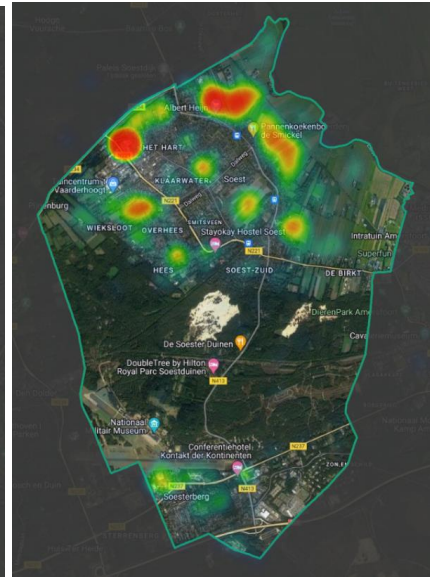

SMARTICIPATIE
PARTICIPATIE ANNO NU

Enquête

Hoe moet uw dorp eruitzien?

12-07-2023

782 respondenten

Voor alle info:
<https://soest.dagen.app/>

Open antwoorden te vinden in Rapportage_Hoe moet uw dorp eruitzien_Bijlage_12072023

Kaart van Soest

Toekomstige woningbouw 🏠

Waar zou u nieuwe woningen plaatsen?

Er is een tekort in onze gemeente aan woningen. Als we nieuwe huizen gaan bouwen, wat is dan volgens u de meest geschikte plek?

1028 punten op de kaart

Toelichting:

Woning voor later

Als u later minder mobiel bent waar zou u dan willen wonen?
(U kunt een bestaand gebouw of een nieuwe locatie
aanwijzen)

Het kan zijn dat u dan liever dichtbij de huisarts, de supermarkt of een
ontmoetingsruimte wilt wonen. Of juist samen met anderen in een nieuwe
woonvorm.