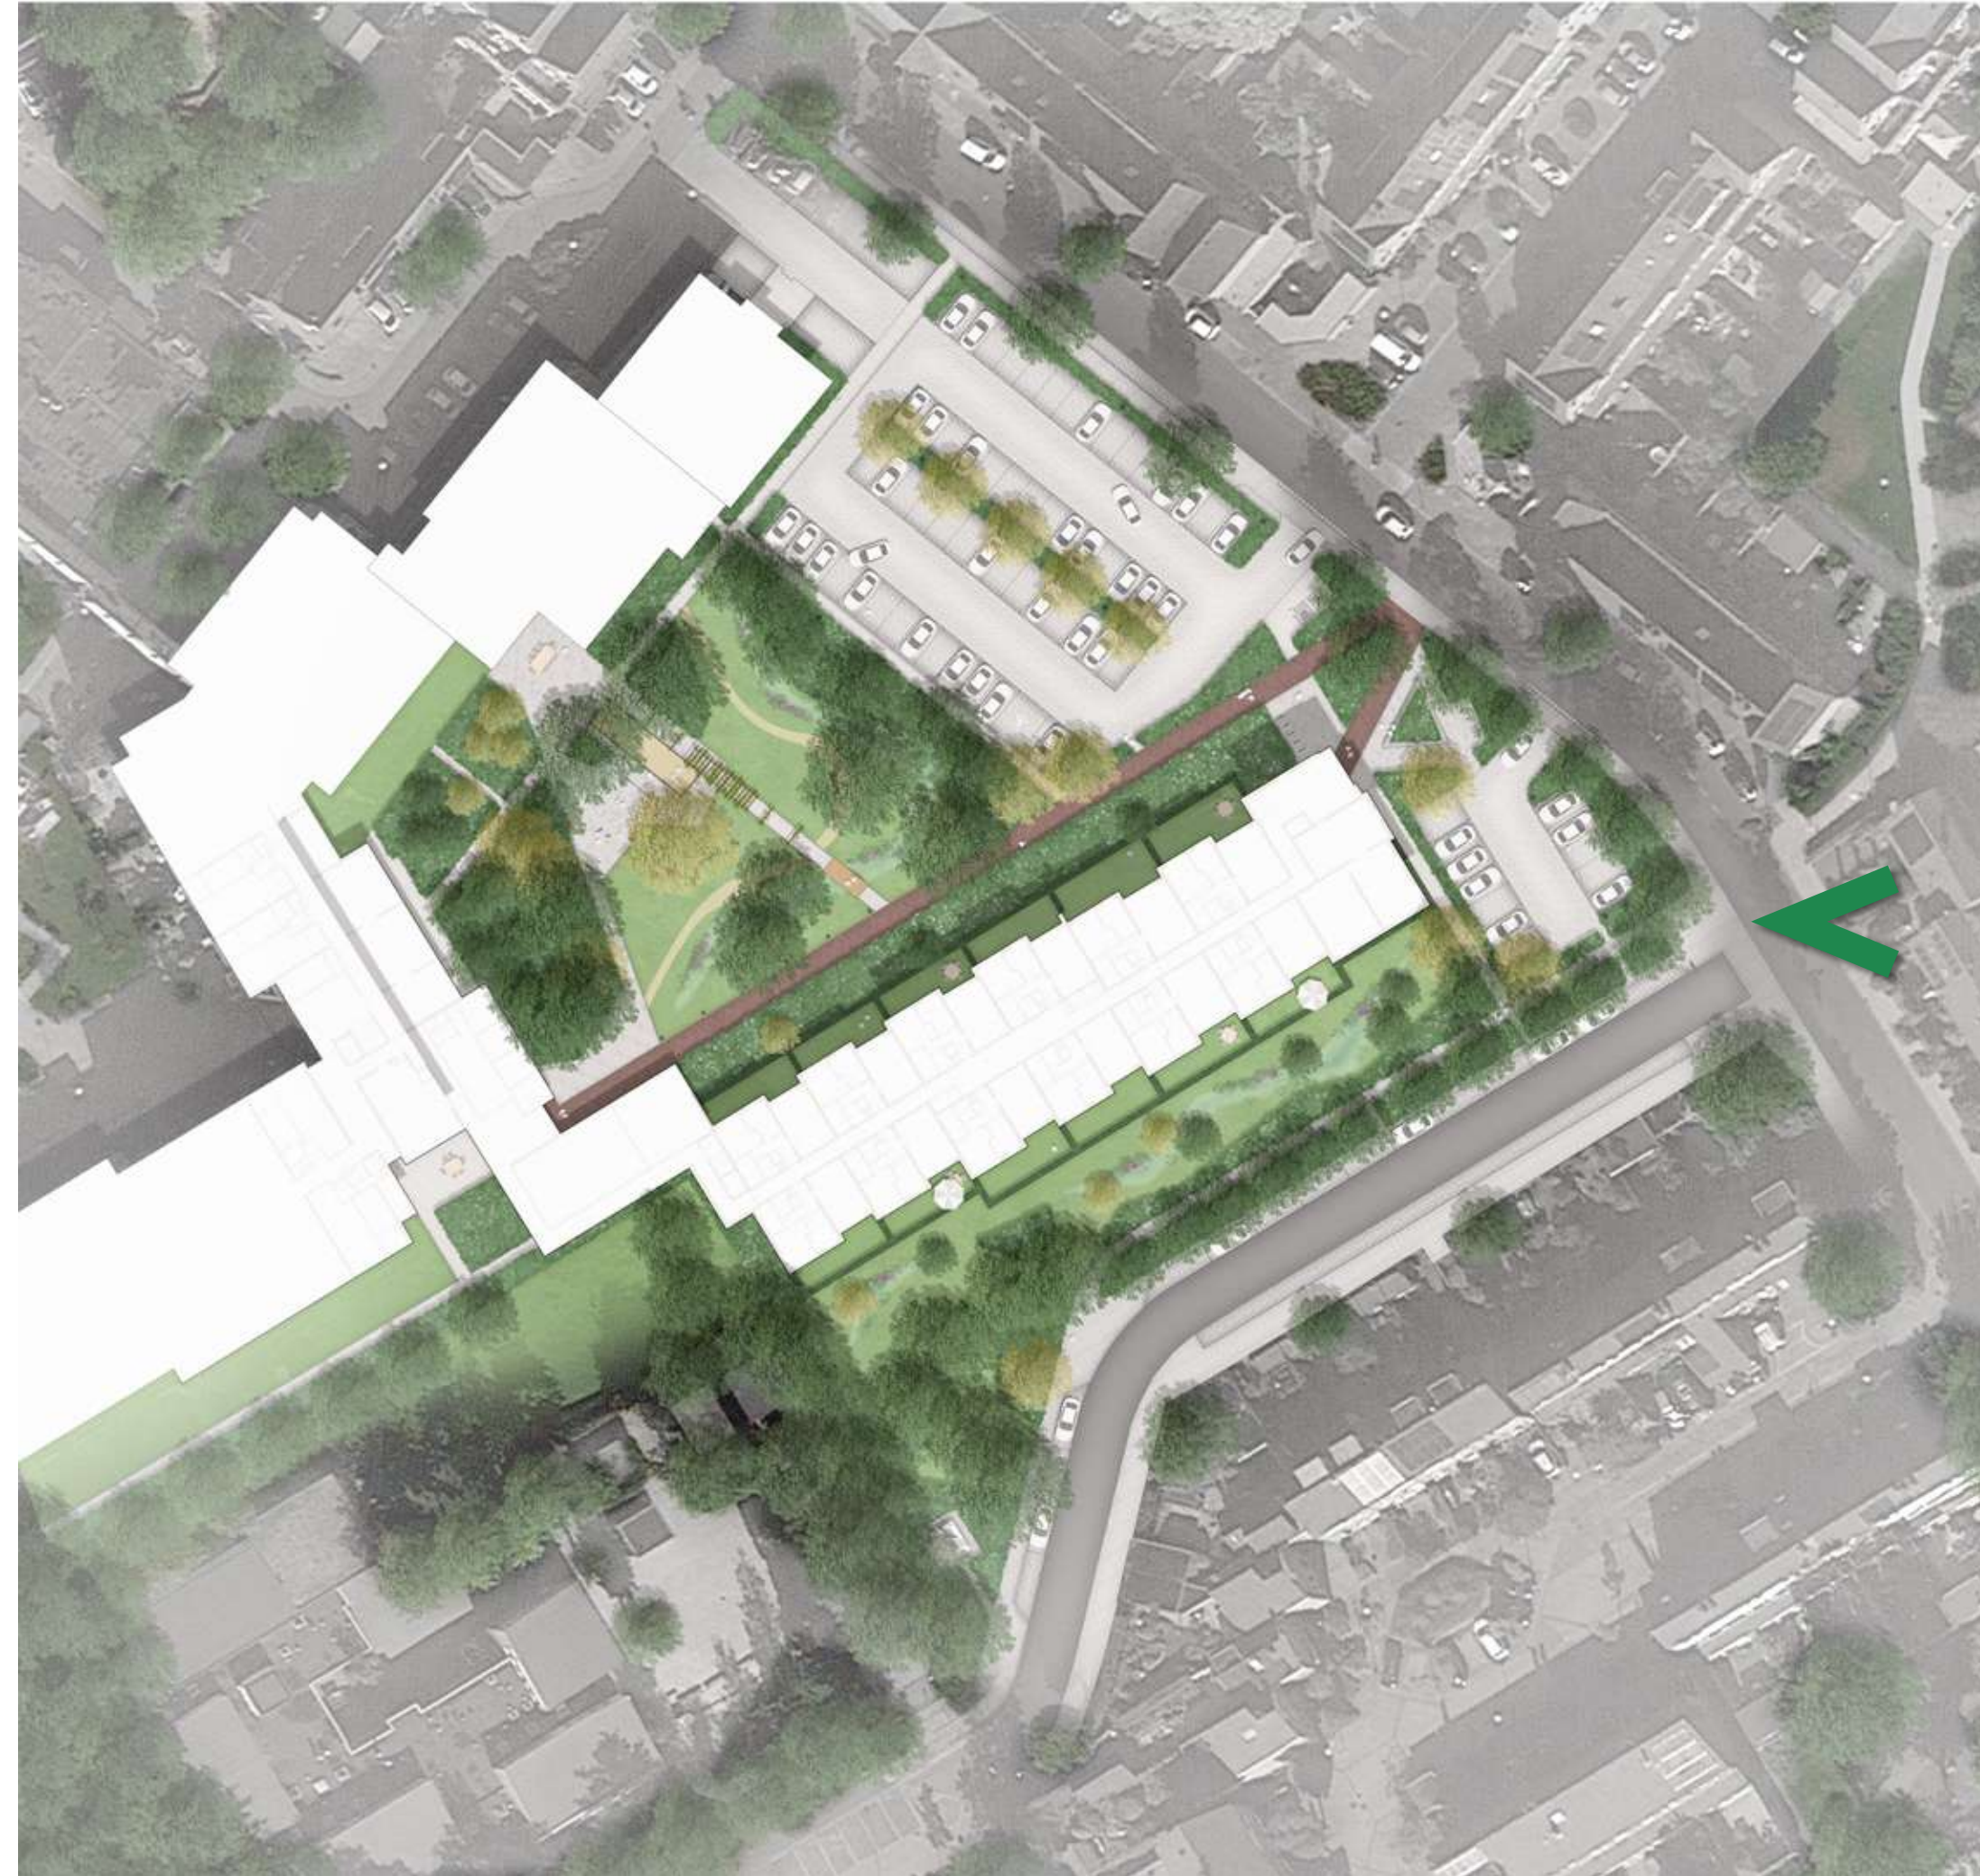

NIEUWBOUW ORLANDOTERREIN

Ontwerp gebouw en buitenruimte

VOORLOPIG ONTWERP

03.04.2023

Impressie kruispunt Di Lassostraat - Sweelinckstraat

insectenhotel

bloeiende soorten voor vlinders en bijen

vruchtdragende beplanting voor vogels

wadi; infiltratie hemelwater

parkeerterrein omrand met groen

NIEUWBOUW ORLANDOTERREIN

Ontwerp gebouw en buitenruimte

VOORLOPIG ONTWERP

03.04.2023

Impressie entree langs Di Lassostraat

zitrand langs plantvak

kleurrijke entree

wandelpaden

wadi; infiltratie hemelwater

parkeerterrein omrand met groen

NIEUWBOUW ORLANDOTERREIN

Ontwerp gebouw en buitenruimte

VOORLOPIG ONTWERP

03.04.2023

NIEUWBOUW ORLANDOTERREIN

Ontwerp gebouw en buitenruimte VOORLOPIG ONTWERP

03.04.2023

Bestaande bomen

Nieuwe bomen/grote heesters

Parkeren:

Norm:
59pp (incl. 15pp ontmoetingscentrum Vijverhof)

Ontwerp:
Parkeren op eigen terrein: 69pp