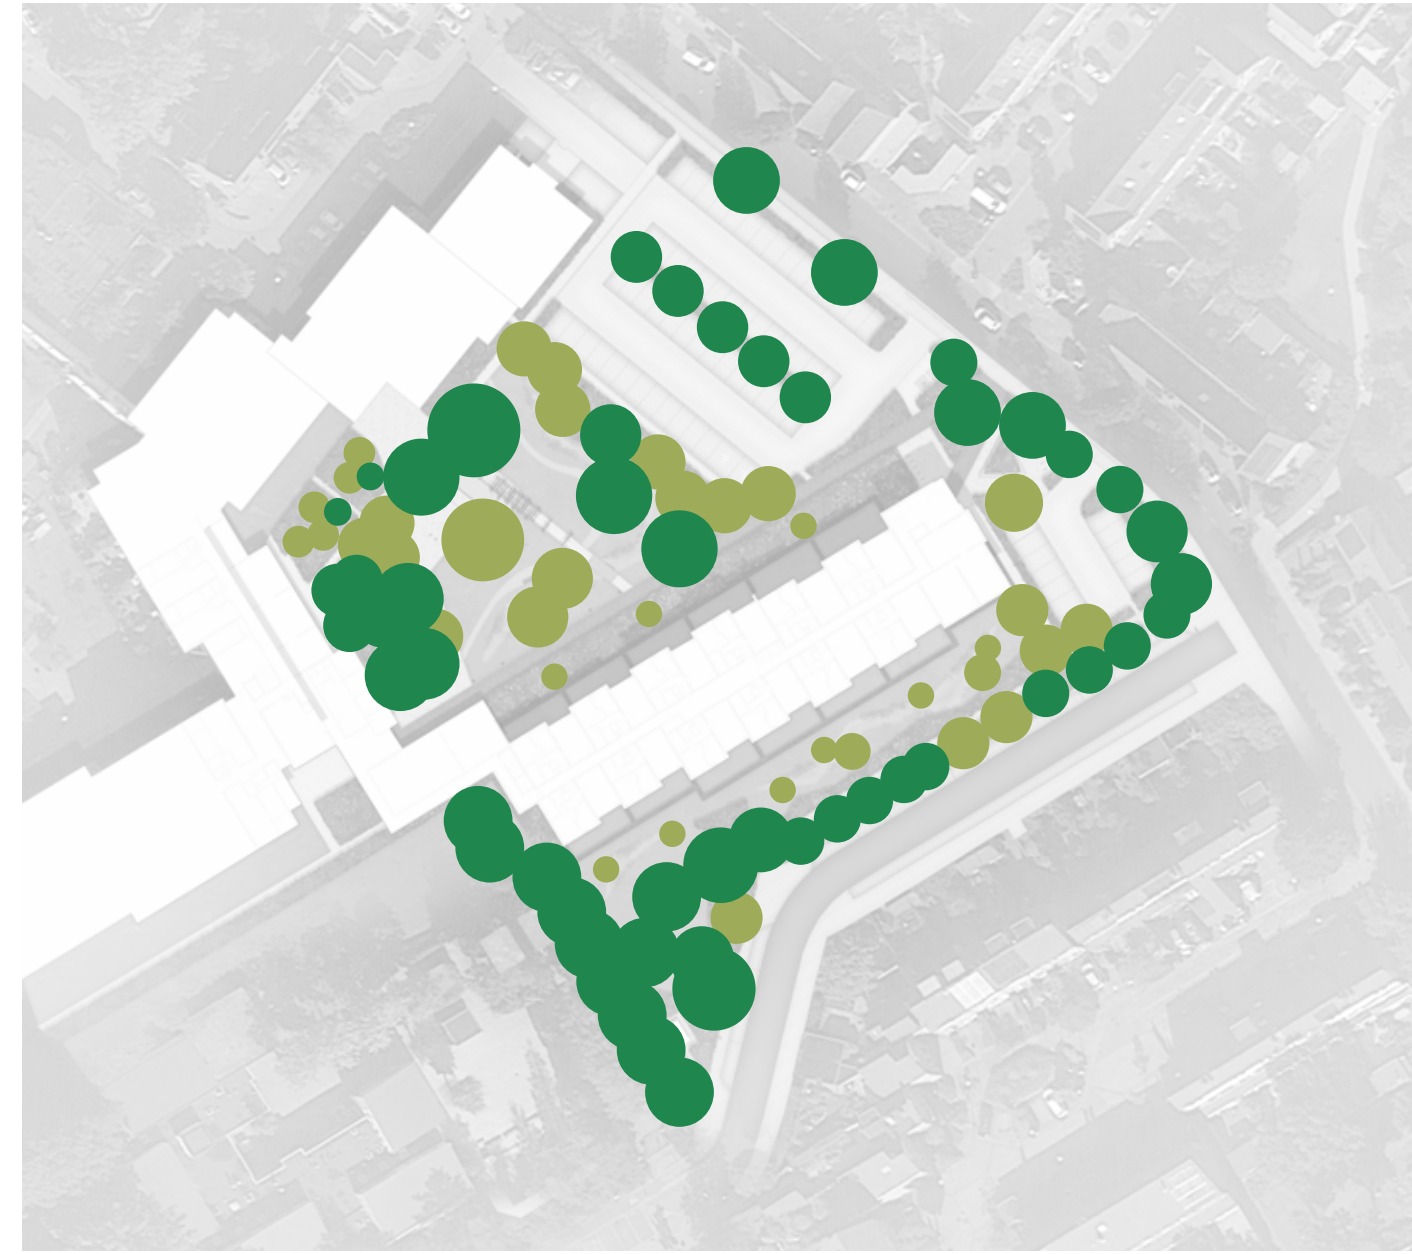

wadi; infiltratie hemelwater

parkeerterrein omrand met groen

NIEUWBOUW ORLANDOTERREIN

Ontwerp gebouw en buitenruimte

VOORLOPIG ONTWERP

03.04.2023

Impressie entree langs Di Lassostraat

zitrand langs plantvak

kleurrijke entree

wandelpaden

wadi; infiltratie hemelwater

parkeerterrein omrand met groen

NIEUWBOUW ORLANDOTERREIN

Ontwerp gebouw en buitenruimte

VOORLOPIG ONTWERP

03.04.2023

Optioneel parkeren Sweelinkstraat: +15pp
(indien akkoord gemeente)
Optioneel toepassen kleinere parkeervakken: +4pp

LEGENDA

 Boom	 Pergola	 Ondergrondse containers
 Meerstammige heester	 Zitrand	 Verharding
 Plantvak	 Fietsnietjes t.b.v. bezoek	 Halfverharding
 Gazon	 Lichtpunt LED	 Parkeervak
 Wadi	 Jeu de boulesbaan	 Parkeervak voor mindervalide

NIEUWBOUW ORLANDOTERREIN

Ontwerp gebouw en buitenruimte VOORLOPIG ONTWERP

03.04.2023

Bestaande bomen

Nieuwe bomen/grote heesters

Parkeren:

Norm:
59pp (incl. 15pp ontmoetingscentrum Vijverhof)

Ontwerp:
Parkeren op eigen terrein: 69pp