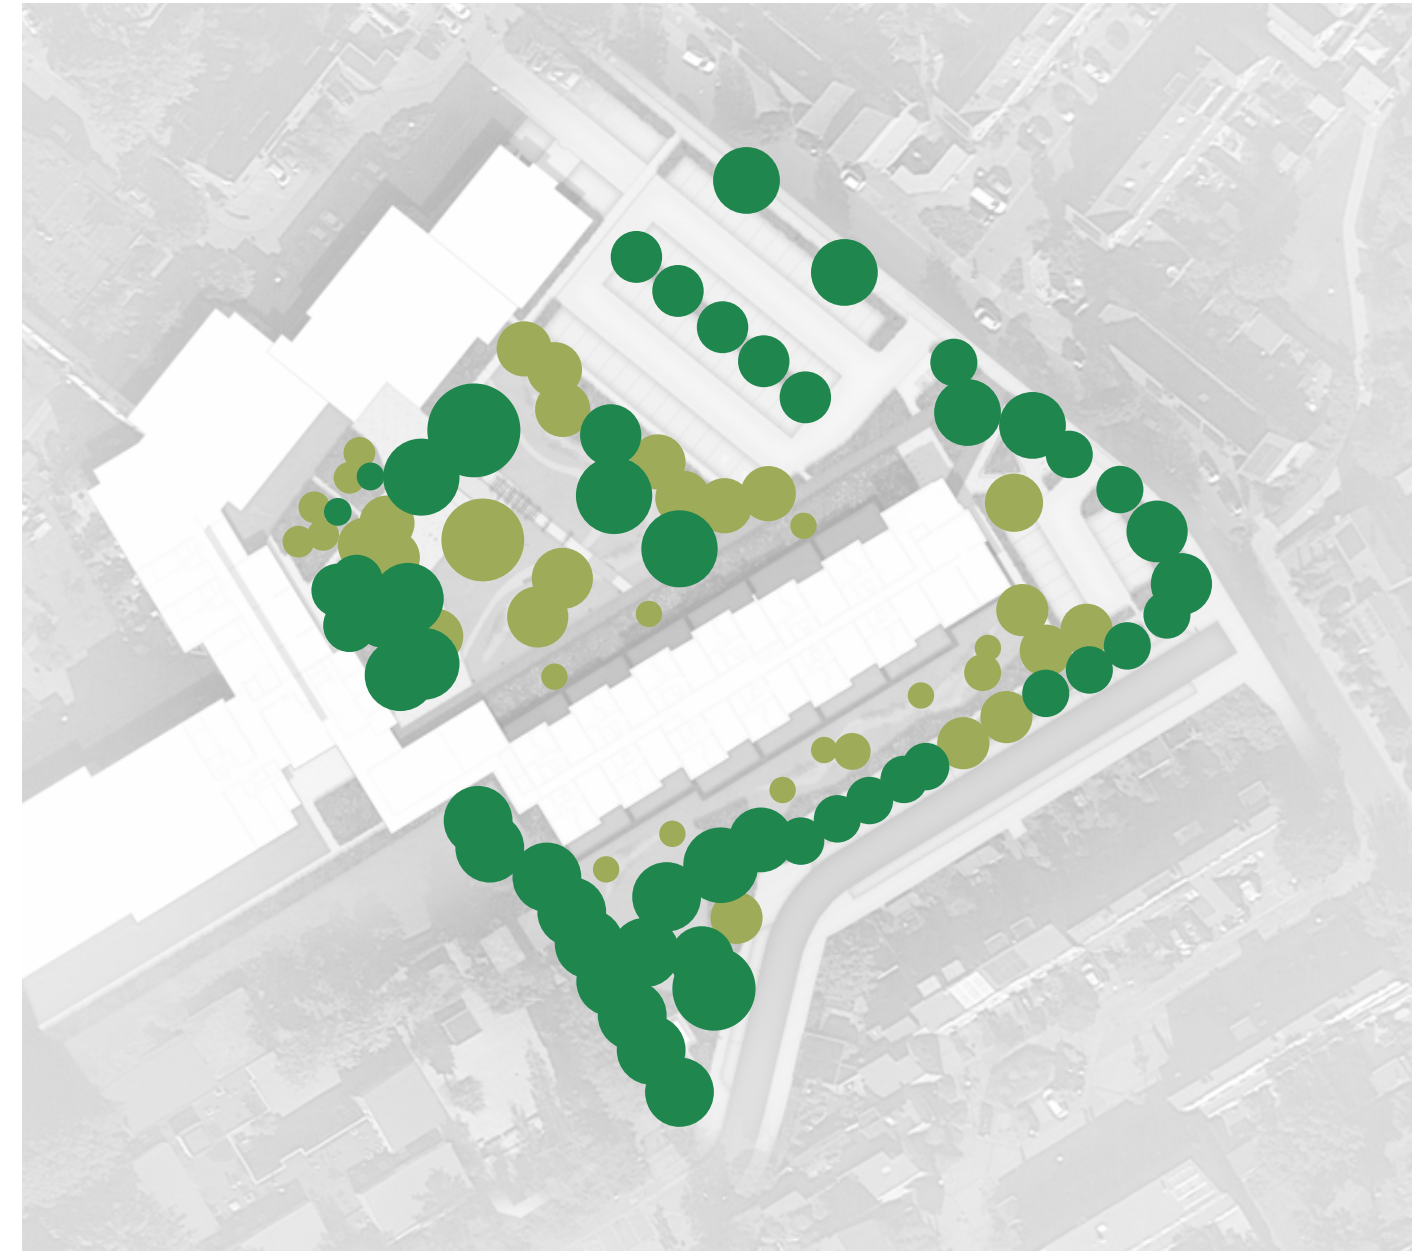

wadi; infiltratie hemelwater

parkeerterrein omrand met groen

NIEUWBOUW ORLANDOTERREIN

Ontwerp gebouw en buitenruimte

VOORLOPIG ONTWERP

03.04.2023

Impressie entree langs Di Lassostraat

zitrand langs plantvak

kleurrijke entree

wandelpaden

wadi; infiltratie hemelwater

parkeerterrein omrand met groen

NIEUWBOUW ORLANDOTERREIN

Ontwerp gebouw en buitenruimte

VOORLOPIG ONTWERP

03.04.2023

Impressie binnenterrein

Stijlgroep
landscape and urban design

jeu de boulesbaan

pergola met klimplanten

beweegtoestellen

wadi; infiltratie hemelwater

zitbanken

NIEUWBOUW ORLANDOTERREIN

Ontwerp gebouw en buitenruimte VOORLOPIG ONTWERP

03.04.2023

Bestaande bomen

Nieuwe bomen/grote heesters

Parkeren:

Norm:
59pp (incl. 15pp ontmoetingscentrum Vijverhof)

Ontwerp:
Parkeren op eigen terrein: 69pp