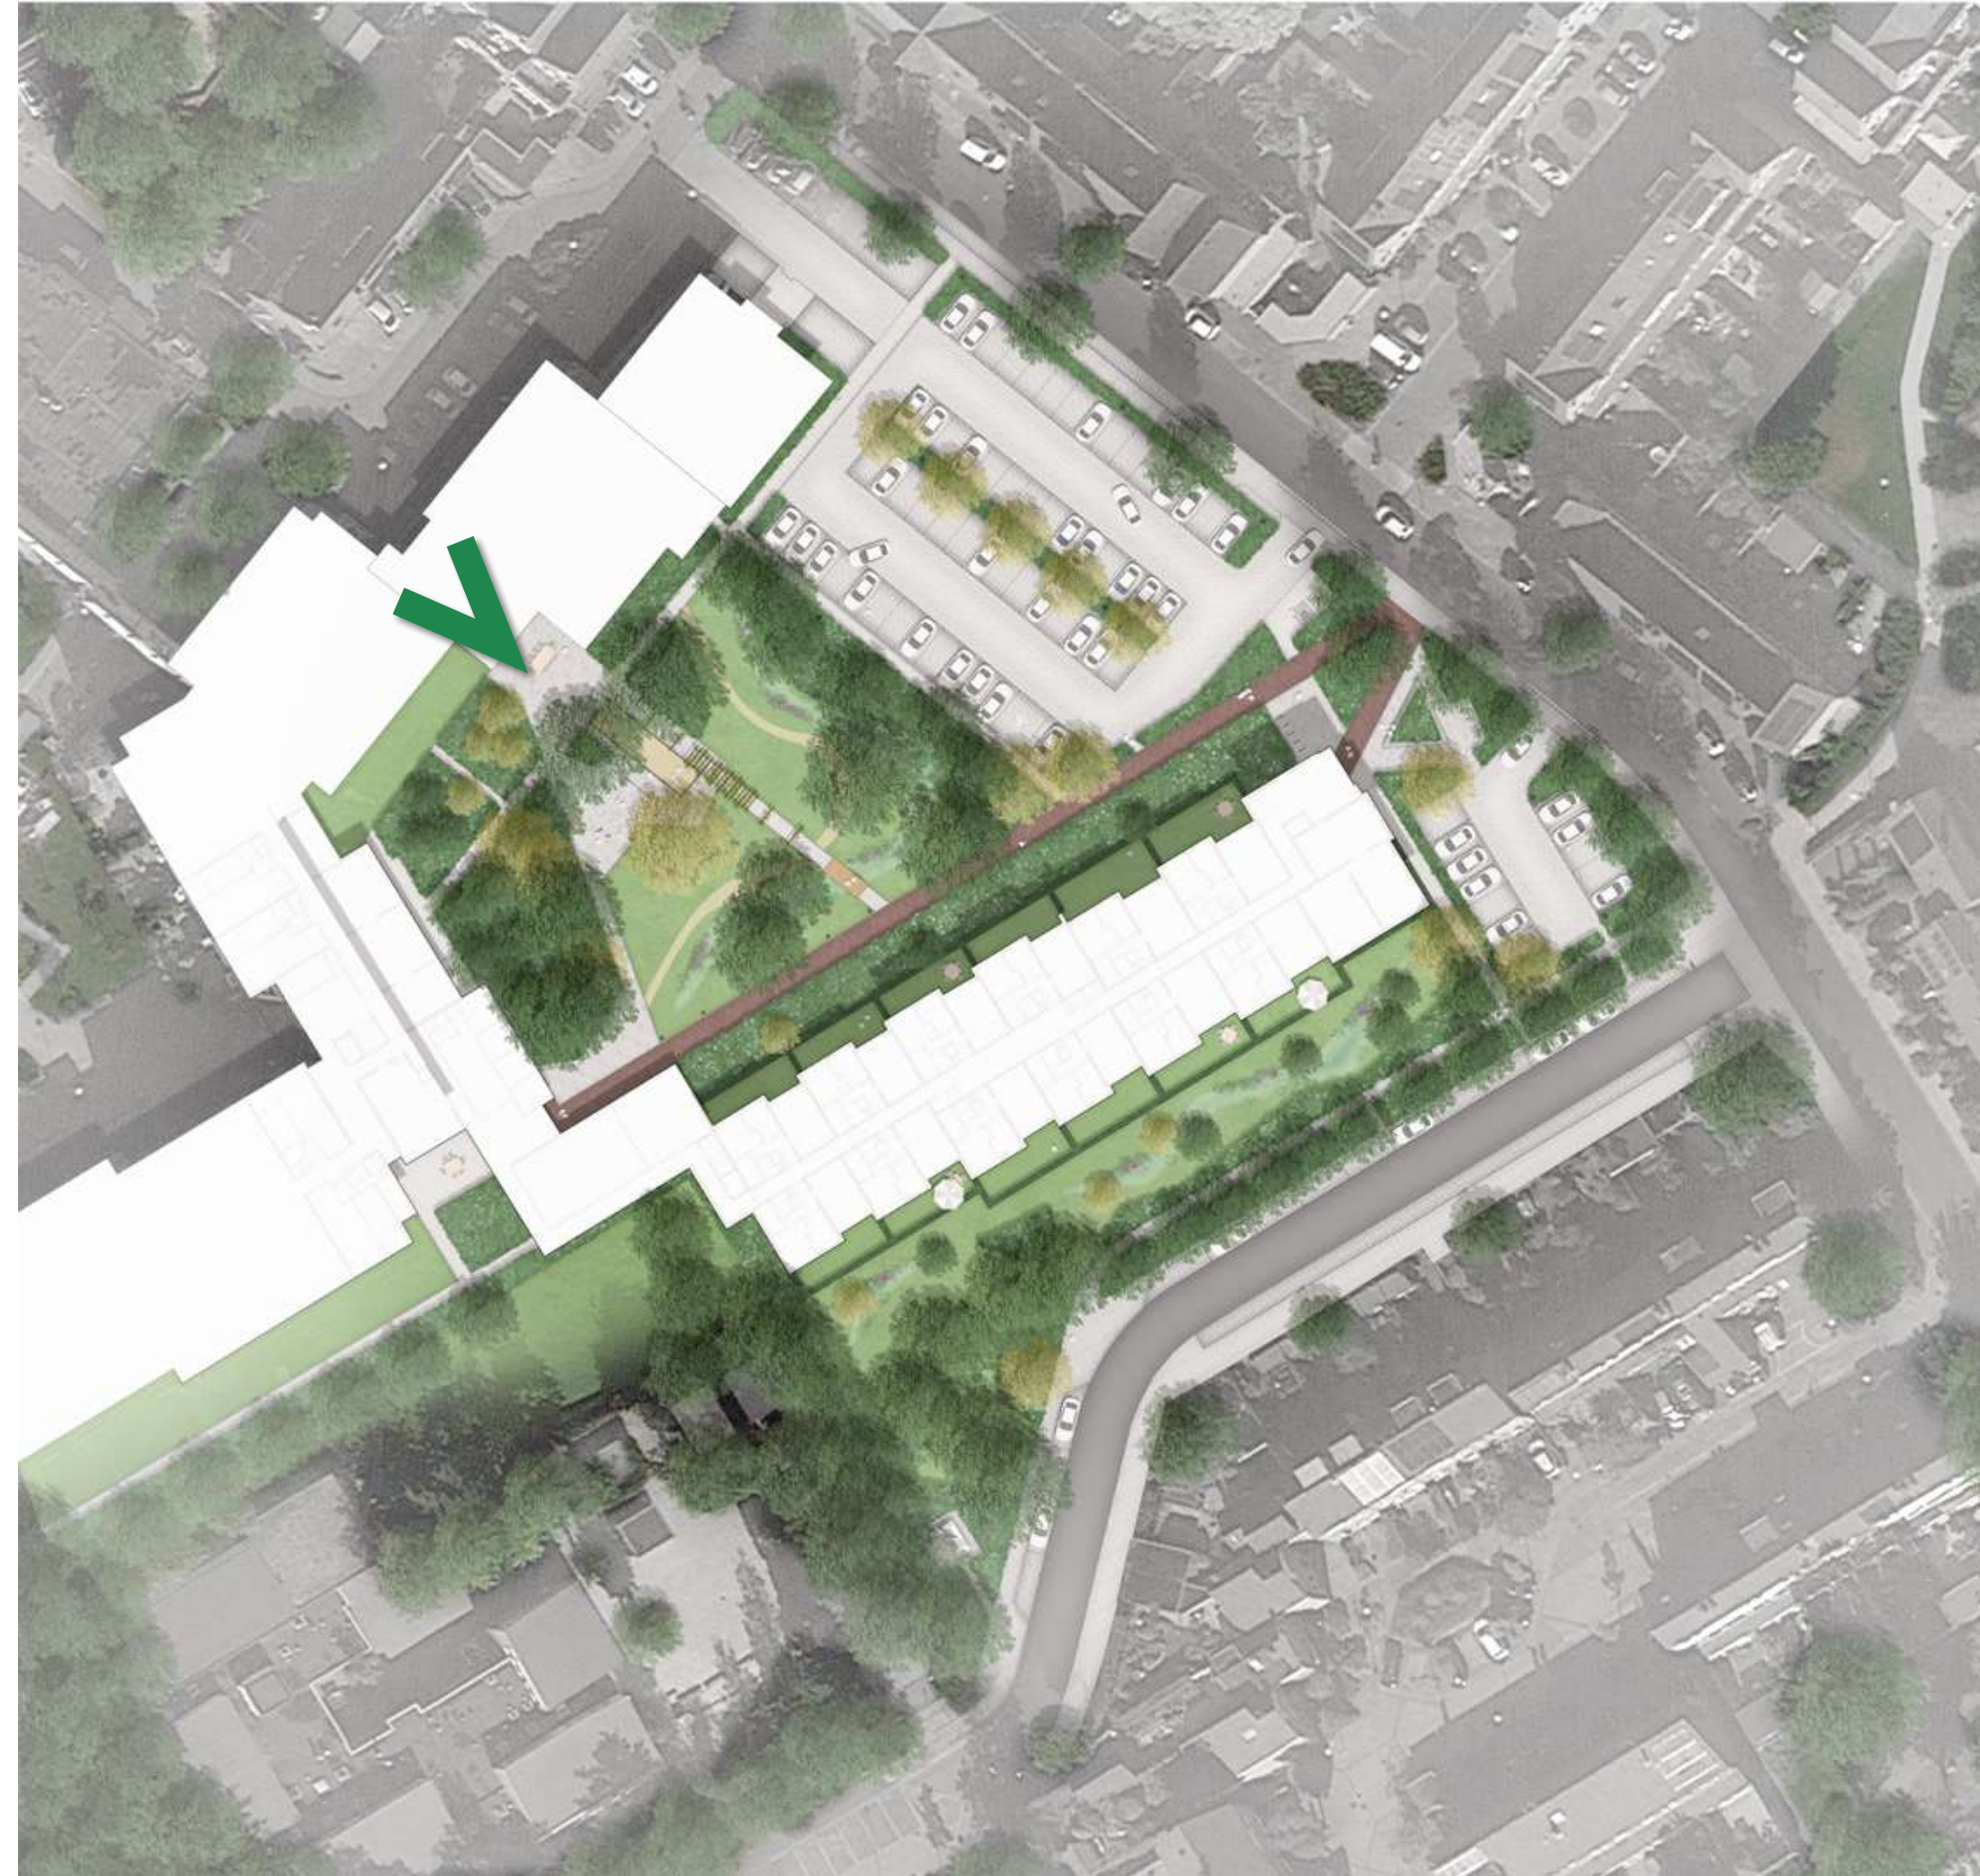

NIEUWBOUW ORLANDOTERREIN

Ontwerp gebouw en buitenruimte

VOORLOPIG ONTWERP

03.04.2023

Impressie binnenterrein